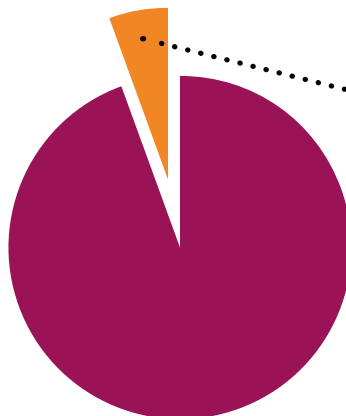

57 387
Demandeurs d'emploi
cat. ABC **BOETH*** Île de France

940 642
Demandeurs d'emploi
cat. ABC Île de France

Soit une moyenne
régionale de

Demandeurs d'Emploi en Fin de Mois **BOETH*** Île de France

Évolution
sur 1 trimestre